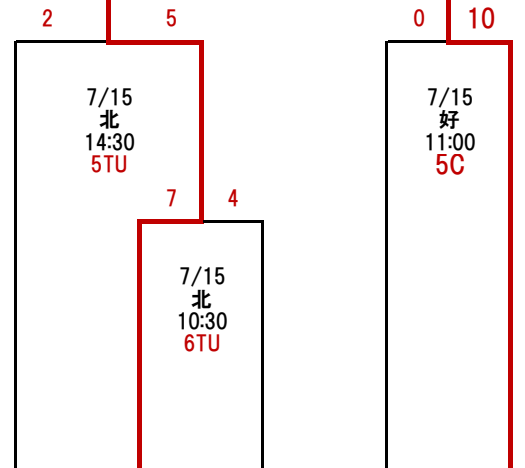

[Bブロック]

四倉・久之浜中学校連合

0 6x
7/16
久
11:00

1	2	3	4	5	6	7	8	9	10	11
内郷第一中学校	中央台北中学校	平第三中学校	好間中学校	藤間中学校	草野中学校 A	平第二中学校	平第一中学校	中央台南中学校	草野中学校 B	四倉・久之浜中学校連合