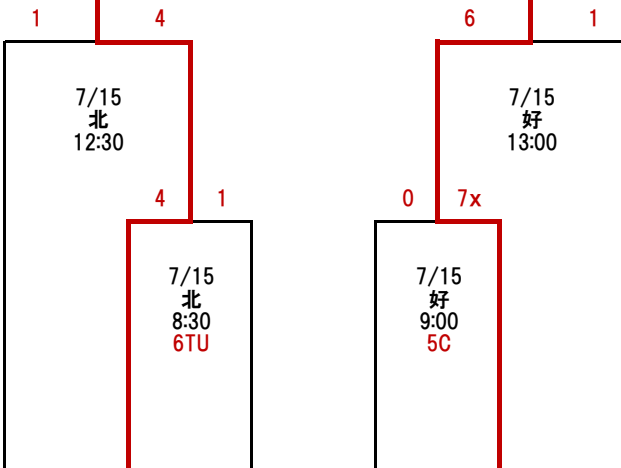

第46回 福島県少年野球選手権大会 いわき支部予選

北:中央台北中
好:好間中
久:久之浜中

C:コールド
TB:タイブレーク
TU:時間切れ

[Aブロック]

藤間中学校

1 3x
7/16
久
9:00